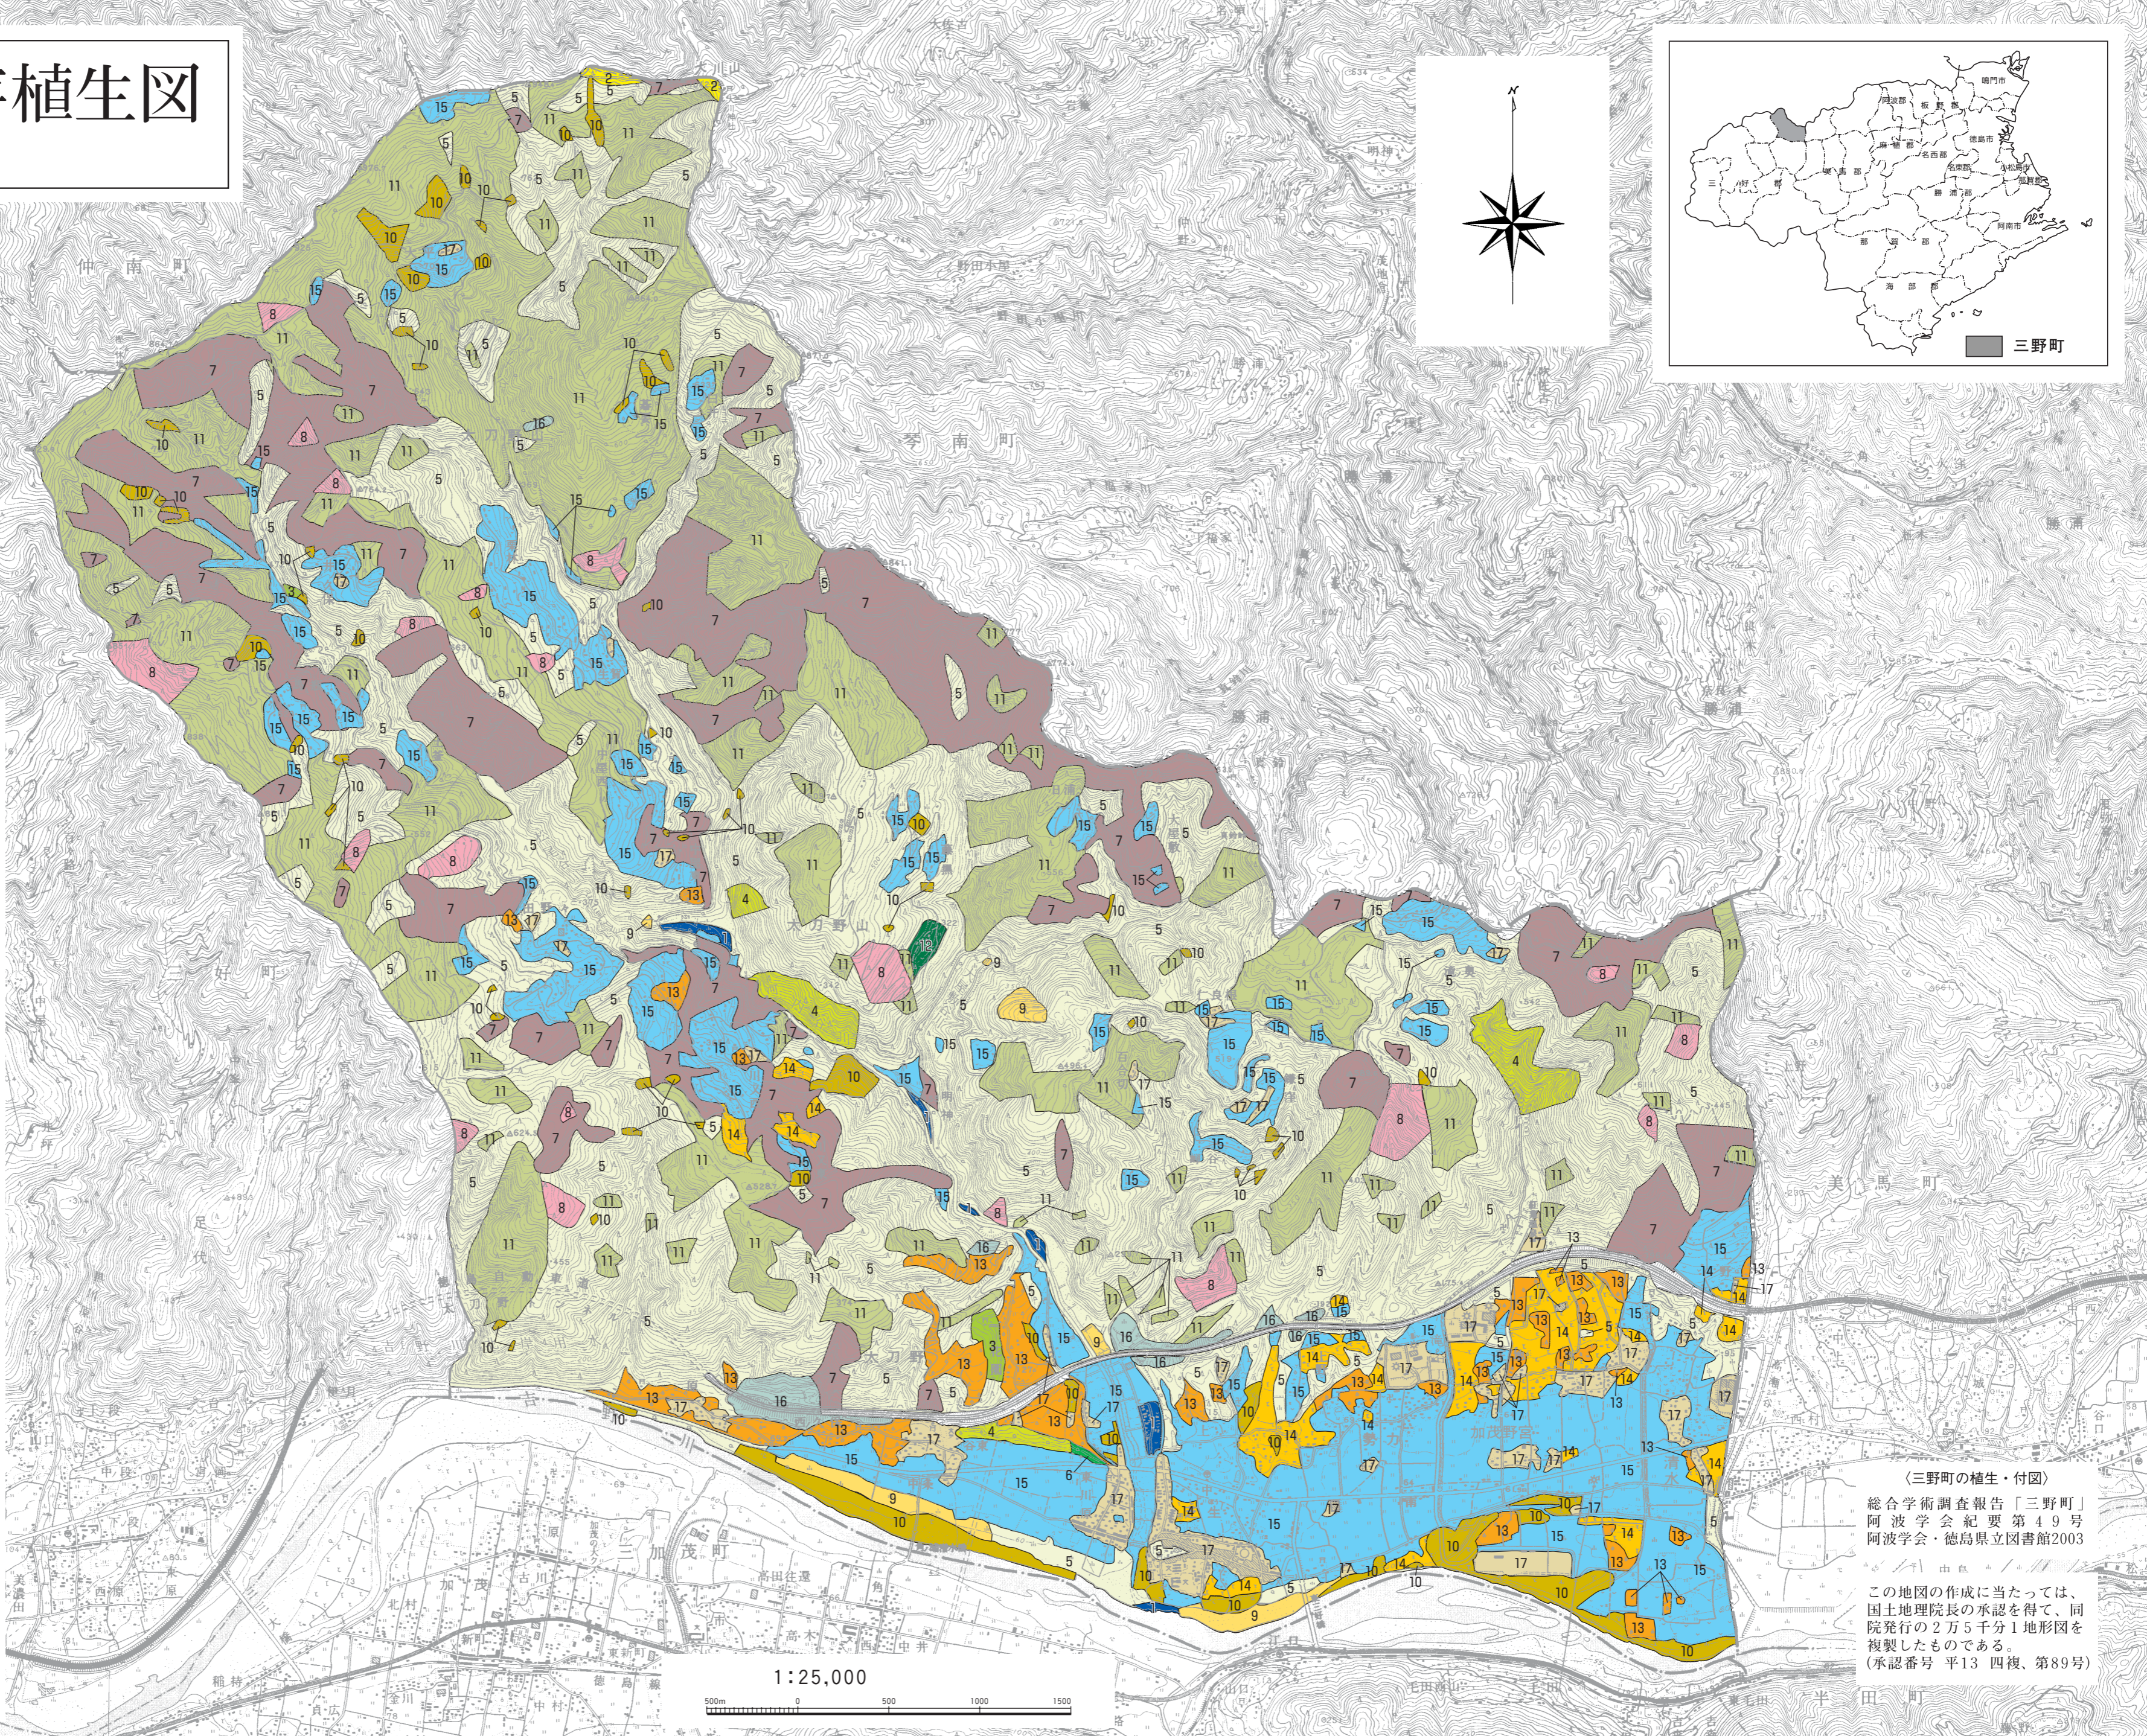

三野町現存植生図

2002.8

凡 例

- 1. ツルヨシ群落
- 2. イヌシデ群落
- 3. コジイ群落
- 4. アラカシ群落
- 5. コナラ群落
- 6. ムクノキ・エノキ群落
- 7. アカマツ群落
- 8. 伐採跡群落
- 9. ススキ群落
- 10. 竹林
- 11. スギ・ヒノキ植林
- 12. 牧草地
- 13. 樹園地
- 14. 桑園
- 15. 耕作地
- 16. 造成地
- 17. 住宅地

1:25,000

〈三野町の植生・付図〉
 総合学術調査報告「三野町」
 阿波学会紀要第49号
 阿波学会・徳島県立図書館2003
 この地図の作成に当たっては、
 国土院院長の承認を得て、同
 院発行の2万5千分1地形図を
 複製したものである。
 (承認番号 平13 四複、第89号)