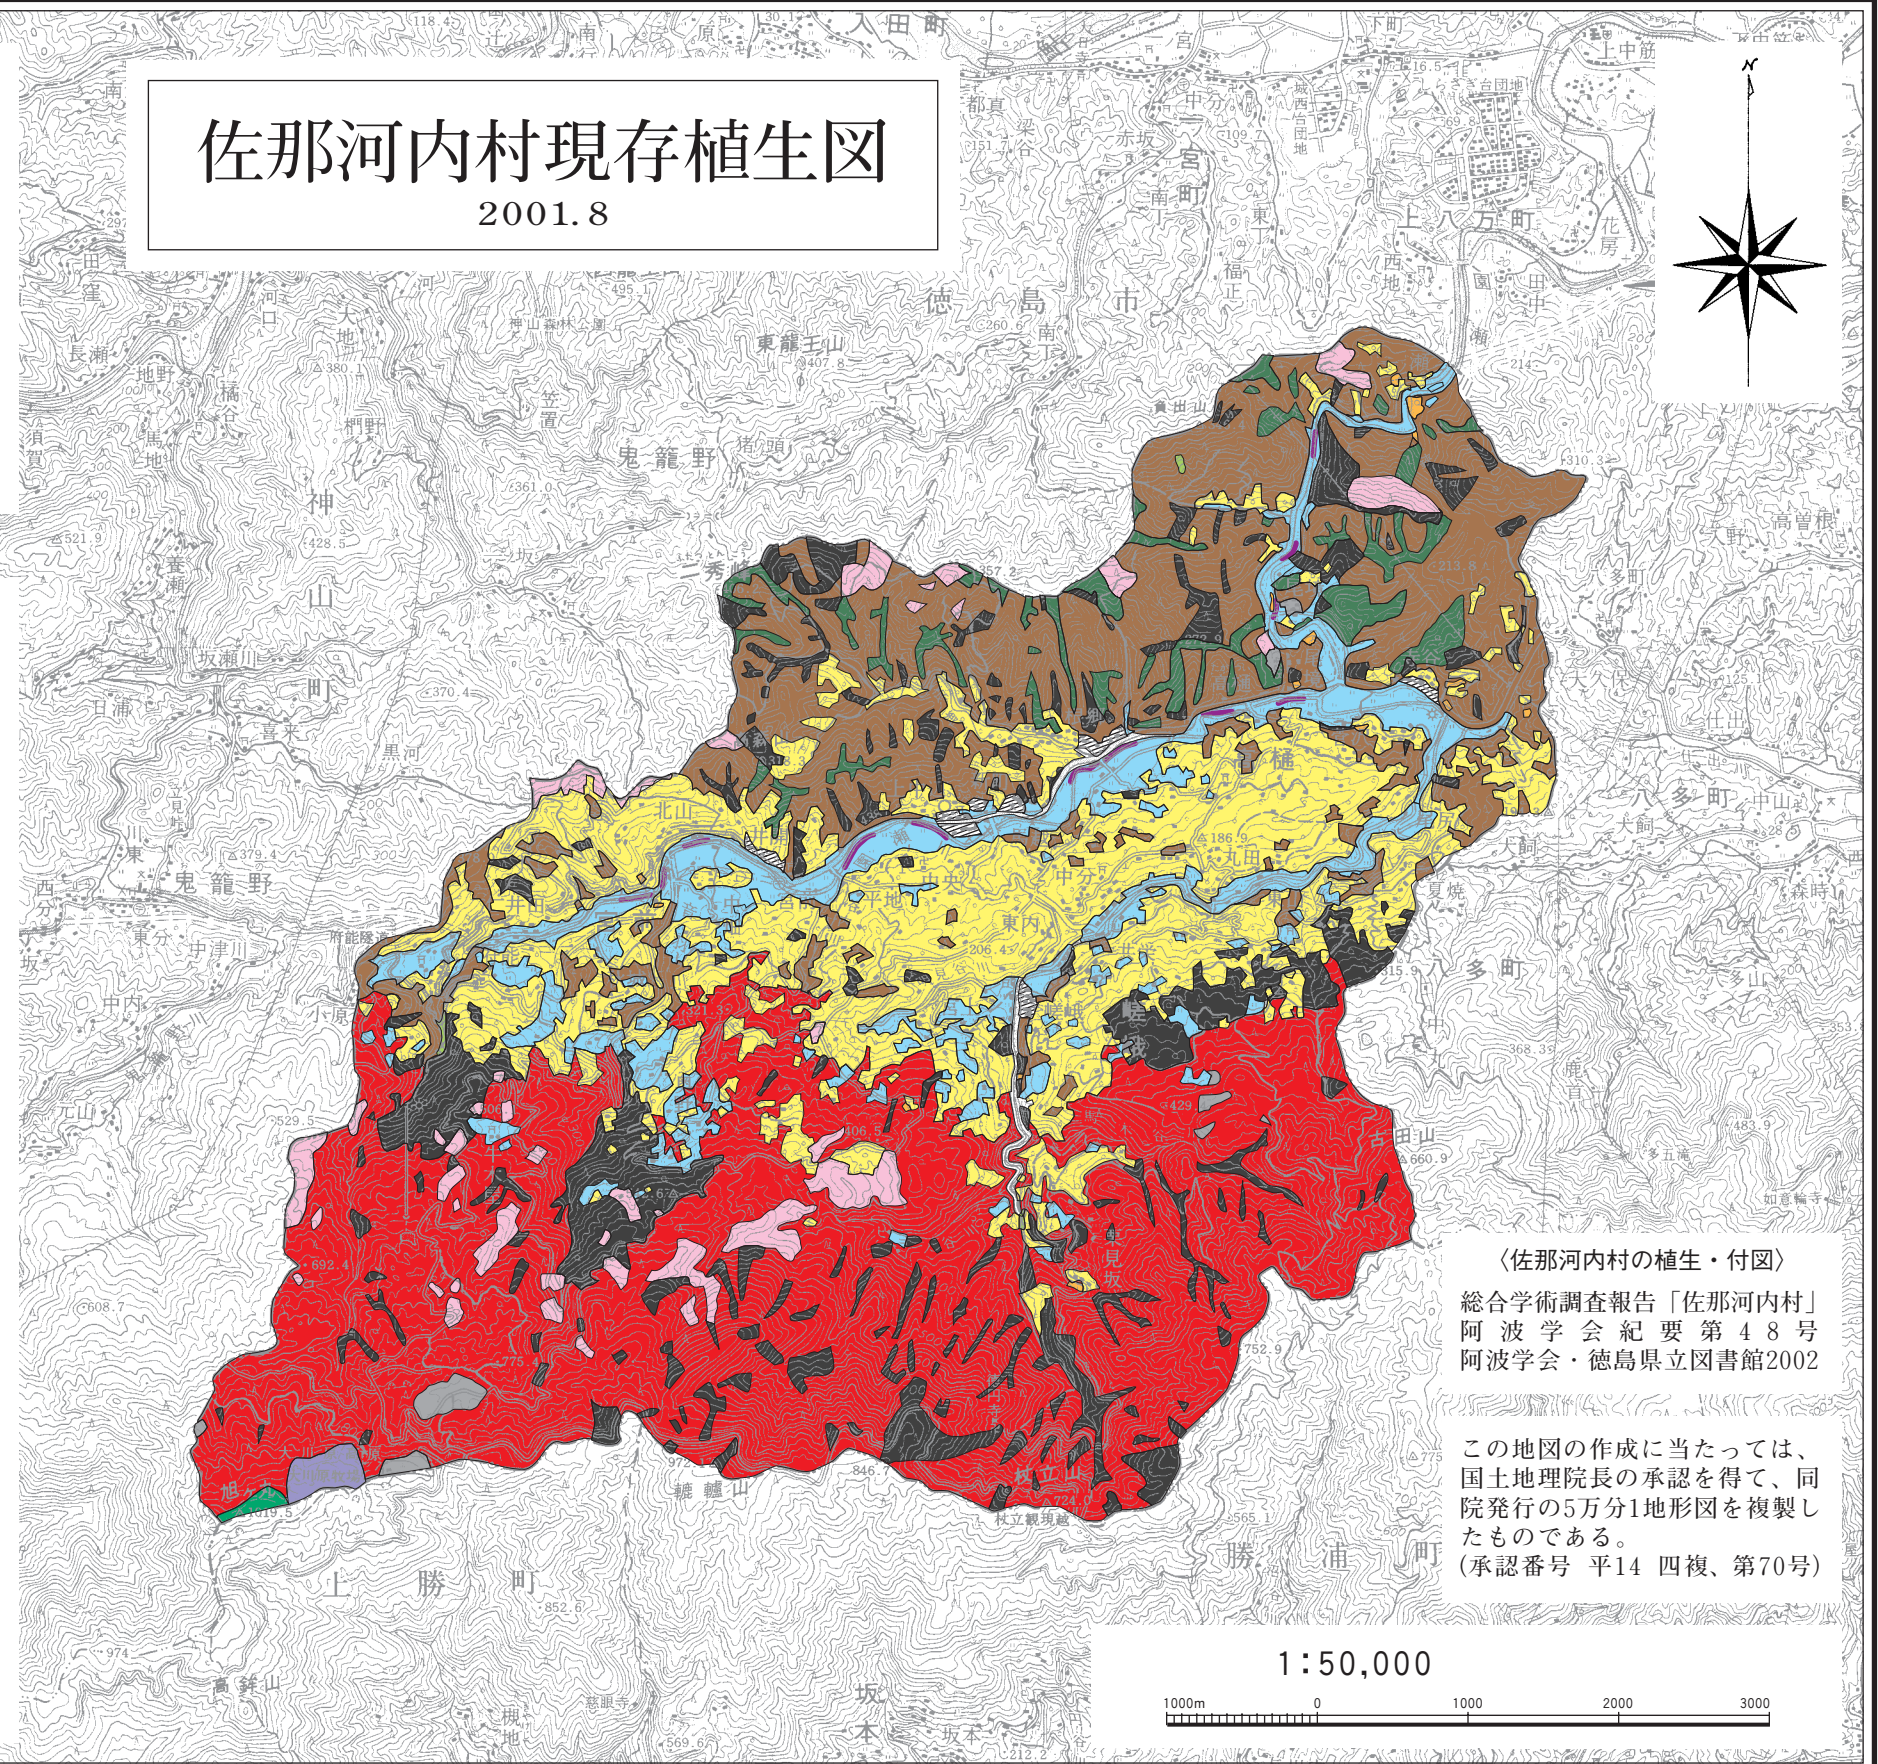

# 佐那河内村現存植生図

2001.8

佐那河内村

## 凡 例

1. ツルヨシ群落
2. コジイ群落
3. アラカシ群落
4. コナラ群落
5. アカマツ群落
6. アワノミツバツツジ群落
7. 伐採跡群落
8. 竹林
9. スギ・ヒノキ植林
10. 牧草地
11. 樹園地
12. 耕作地
13. 造成地
14. 住宅地

〈佐那河内村の植生・付図〉

総合学術調査報告「佐那河内村」  
阿波学会紀要第48号  
阿波学会・徳島県立図書館2002

この地図の作成に当たっては、  
国土地理院長の承認を得て、同  
院発行の5万分1地形図を複製し  
たものである。  
(承認番号 平14 四複、第70号)

1:50,000