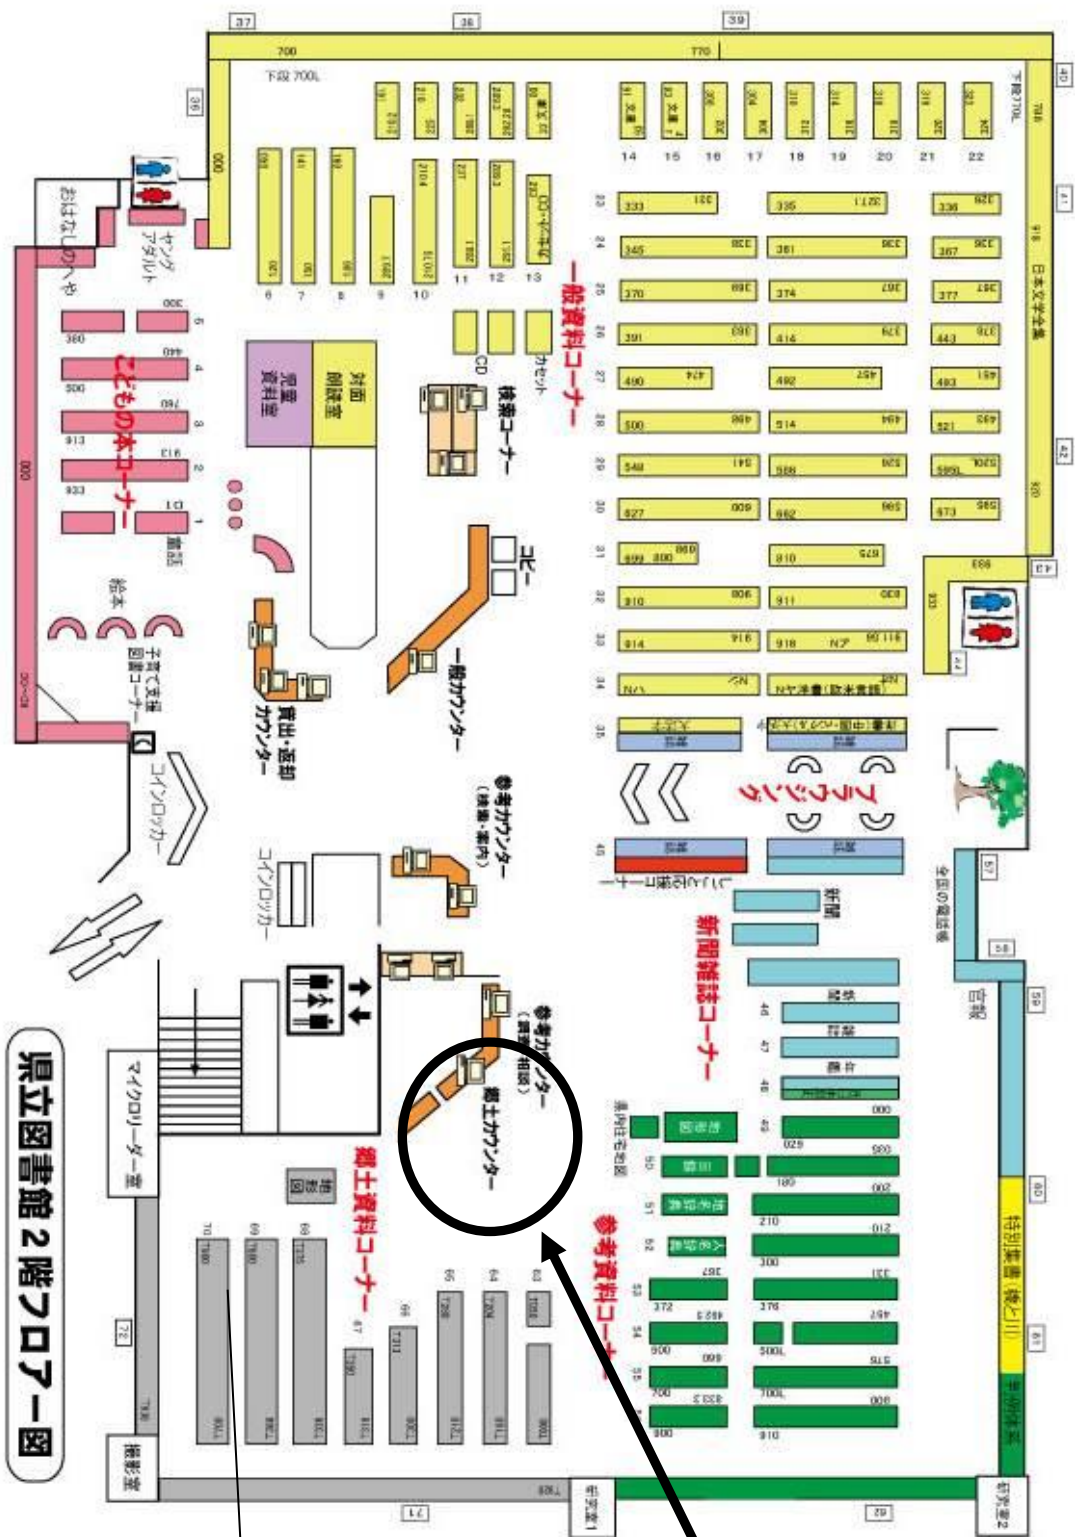

ご不明な点は、郷土カウンターにおたずねください。