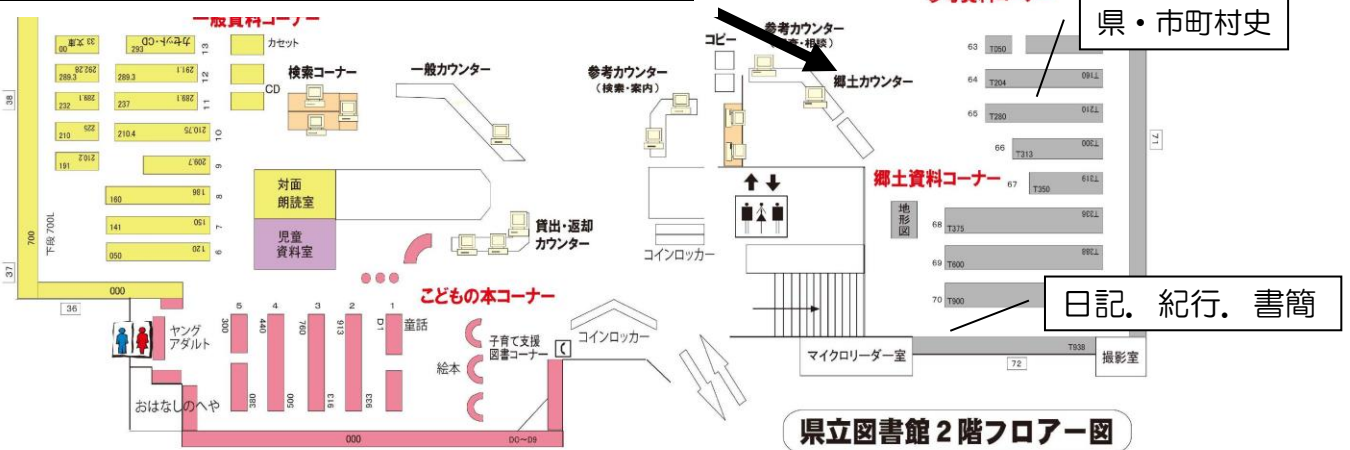

b. 関連機関

テーマに関連する機関には、次のようなものがあります。

鳴門市ドイツ館	http://doitsukan.com/
---------	---

7. その他

a. 図書館ホームページのテーマ一覧「板東俘虜収容所関係資料」を見る

徳島県立図書館のホームページのトップ「テーマ一覧」→「板東俘虜収容所関係資料」で、板東俘虜収容所に関する主な資料の一覧を見ることができます。

b. 市町村史など、その土地の資料を見る

その出来事があった市町村史などを見ると、詳しく書いていることがあります。板東俘虜収容所は、鳴門市なので、『鳴門市史』を見てみましょう。

書名	所蔵場所	請求記号
鳴門市史 中巻	郷土資料	T220 /カ/3-チウB

8. 資料一覧

資料の一部を紹介します。

書名	著者	出版者	出版年	請求記号
鳴門市ドイツ館所蔵資料 図録「板東俘虜収容所関係資料」 イベントプログラム編	鳴門市ドイツ館 ／編	鳴門市	2018	T069L /カ/2B
ディ・バラック 第1巻 板東俘虜収容所新聞	鳴門市ドイツ館 史料研究所／訳	鳴門市	1998	T070 /カ/1B
鳴門市内遺跡調査事業に 伴う埋蔵文化財発掘調査	鳴門市教育委員 会／編	鳴門市教育委員 会	2012	T202L /カ/1-8B

ご不明な点は、郷土カウンターにおたずねください。

県立図書館2階フロア図