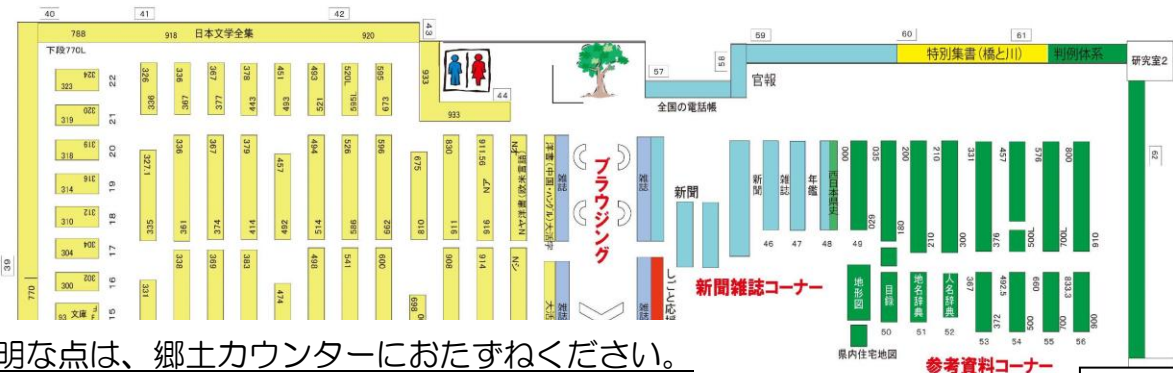

b. 関連機関

テーマに関連する機関には、次のようなものがあります。

鳴門市ドイツ館	http://doitsukan.com/
---------	---

7. その他

a. 図書館ホームページのテーマ一覧「板東俘虜収容所関係資料」を見る

徳島県立図書館のホームページのトップ「テーマ一覧」→「板東俘虜収容所関係資料」で、板東俘虜収容所に関する主な資料の一覧を見ることができます。

b. 市町村史など、その土地の資料を見る

その出来事があった市町村史などを見ると、詳しく書いていることがあります。板東俘虜収容所は、鳴門市なので、『鳴門市史』を見てみましょう。

書名	所蔵場所	請求記号
鳴門市史 中巻	郷土資料	T220 /カ/3-チウB

8. 資料一覧

資料の一部を紹介します。

書名	著者	出版者	出版年	請求記号
鳴門市ドイツ館所蔵資料 図録「板東俘虜収容所関係資料」 イベントプログラム編	鳴門市ドイツ館 ／編	鳴門市	2018	T069L /カ/2B
ディ・バラック 第1巻 板東俘虜収容所新聞	鳴門市ドイツ館 史料研究所／訳	鳴門市	1998	T070 /カ/1B
鳴門市内遺跡調査事業に伴う埋蔵文化財発掘調査	鳴門市教育委員会 ／編	鳴門市教育委員会	2012	T202L /カ/1-8B

ご不明な点は、郷土カウンターにおたずねください。

県立図書館2階フロア図