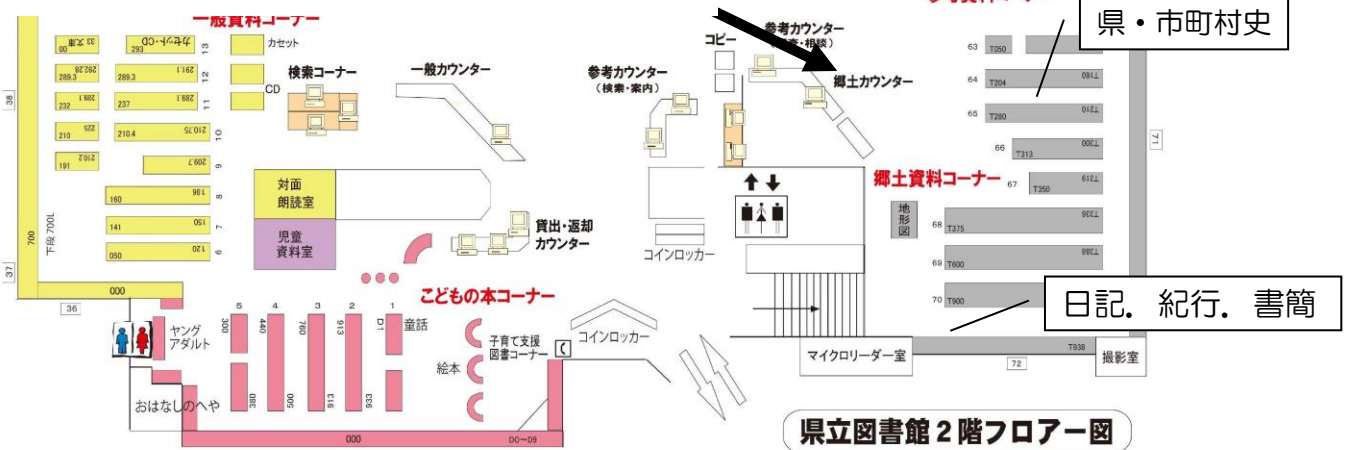

b. 関連機関

テーマに関連する機関には、次のようなものがあります。

鳴門市ドイツ館	http://doitsukan.com/
---------	---

7. その他

a. 図書館ホームページのテーマ一覧「板東俘虜収容所関係資料」を見る

徳島県立図書館のホームページのトップ「テーマ一覧」→「板東俘虜収容所関係資料」で、板東俘虜収容所に関する主な資料の一覧を見ることができます。

b. 市町村史など、その土地の資料を見る

その出来事があった市町村史などを見ると、詳しく書いていることがあります。板東俘虜収容所は、鳴門市なので、『鳴門市史』を見てみましょう。

書名	所蔵場所	請求記号
鳴門市史 中巻	郷土資料	T220 /カ/3-チウB

8. 資料一覧

資料の一部を紹介します。

書名	著者	出版者	出版年	請求記号
鳴門市ドイツ館所蔵資料 図録「板東俘虜収容所関係資料」 イベントプログラム編	鳴門市ドイツ館 ／編	鳴門市	2018	T069L /カ/2B
ディ・バラック 第1巻 板東俘虜収容所新聞	鳴門市ドイツ館 史料研究所／訳	鳴門市	1998	T070 /カ/1B
鳴門市内遺跡調査事業に伴う埋蔵文化財発掘調査	鳴門市教育委員会 ／編	鳴門市教育委員会	2012	T202L /カ/1-8B

ご不明な点は、郷土カウンターにおたずねください。

県立図書館2階フロア図