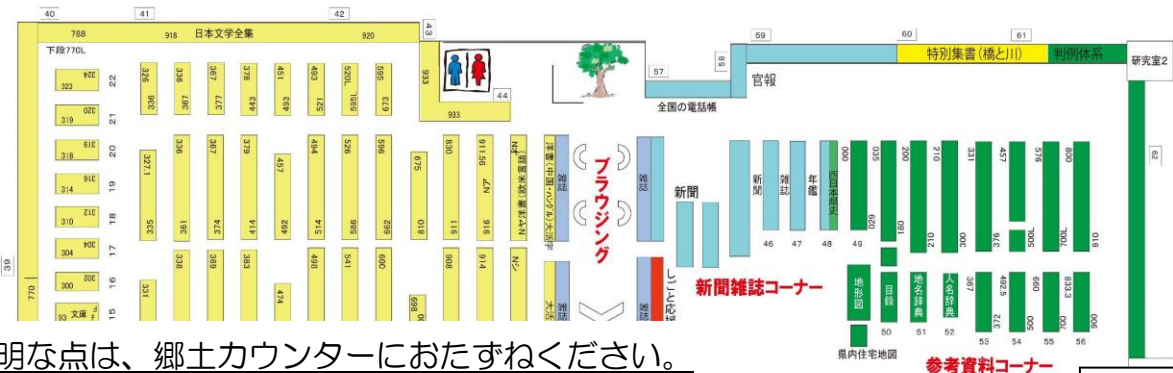

b. 関連機関

テーマに関連する機関には、次のようなものがあります。

鳴門市ドイツ館	http://doitsukan.com/
---------	---

7. その他

a. 図書館ホームページのテーマ一覧「板東俘虜収容所関係資料」を見る

徳島県立図書館のホームページのトップ「テーマ一覧」→「板東俘虜収容所関係資料」で、板東俘虜収容所に関する主な資料の一覧を見ることができます。

b. 市町村史など、その土地の資料を見る

その出来事があった市町村史などを見ると、詳しく書いていることがあります。板東俘虜収容所は、鳴門市なので、『鳴門市史』を見てみましょう。

書名	所蔵場所	請求記号
鳴門市史 中巻	郷土資料	T220 /カ/3-チウB

8. 資料一覧

資料の一部を紹介します。

書名	著者	出版者	出版年	請求記号
鳴門市ドイツ館所蔵資料 図録「板東俘虜収容所関係資料」 イベントプログラム編	鳴門市ドイツ館 ／編	鳴門市	2018	T069L /カ/2B
ディ・バラック 第1巻 板東俘虜収容所新聞	鳴門市ドイツ館 史料研究所／訳	鳴門市	1998	T070 /カ/1B
鳴門市内遺跡調査事業に 伴う埋蔵文化財発掘調査	鳴門市教育委員 会／編	鳴門市教育委員 会	2012	T202L /カ/1-8B

ご不明な点は、郷土カウンターにおたずねください。

県立図書館2階フロア図