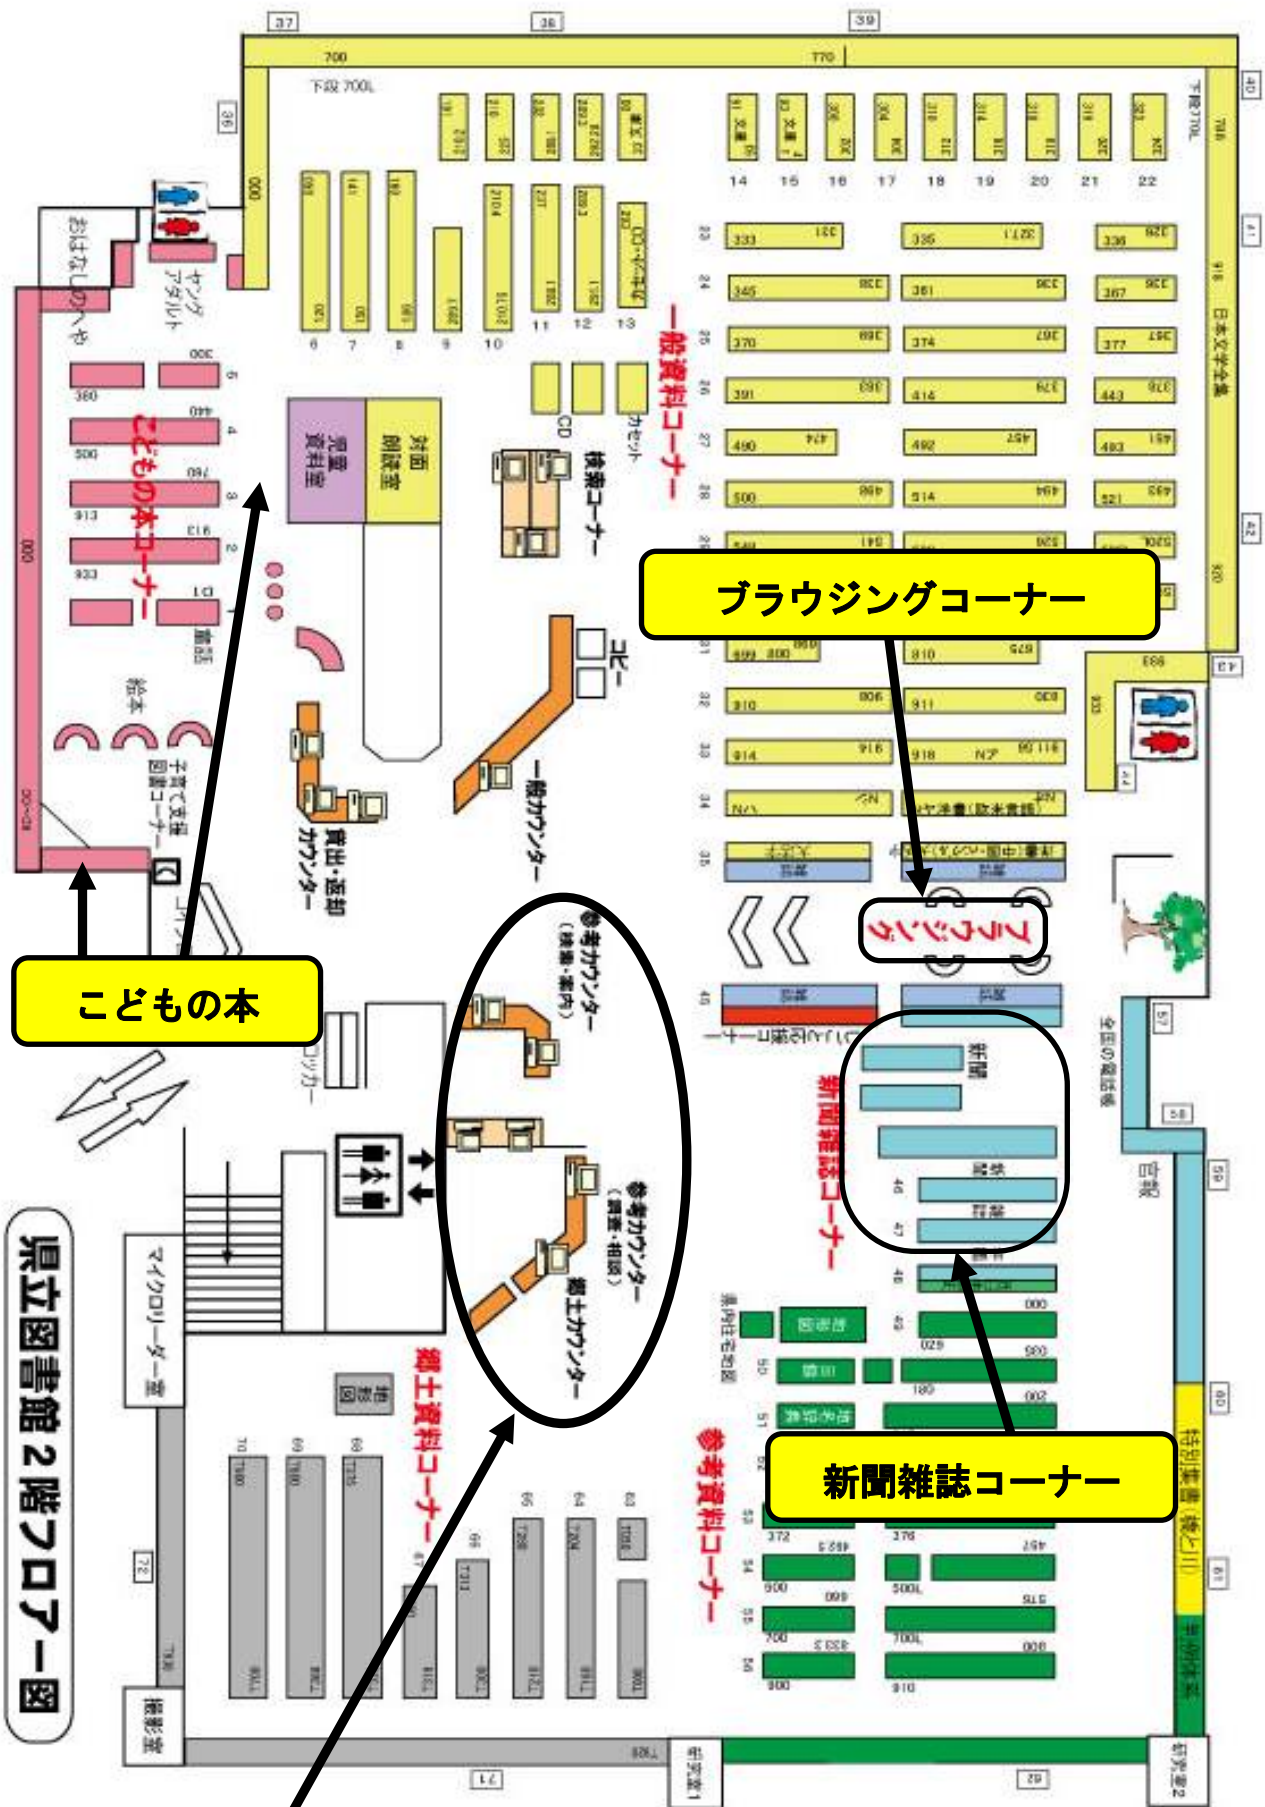

ご不明な点は、参考カウンターにおたずねください。